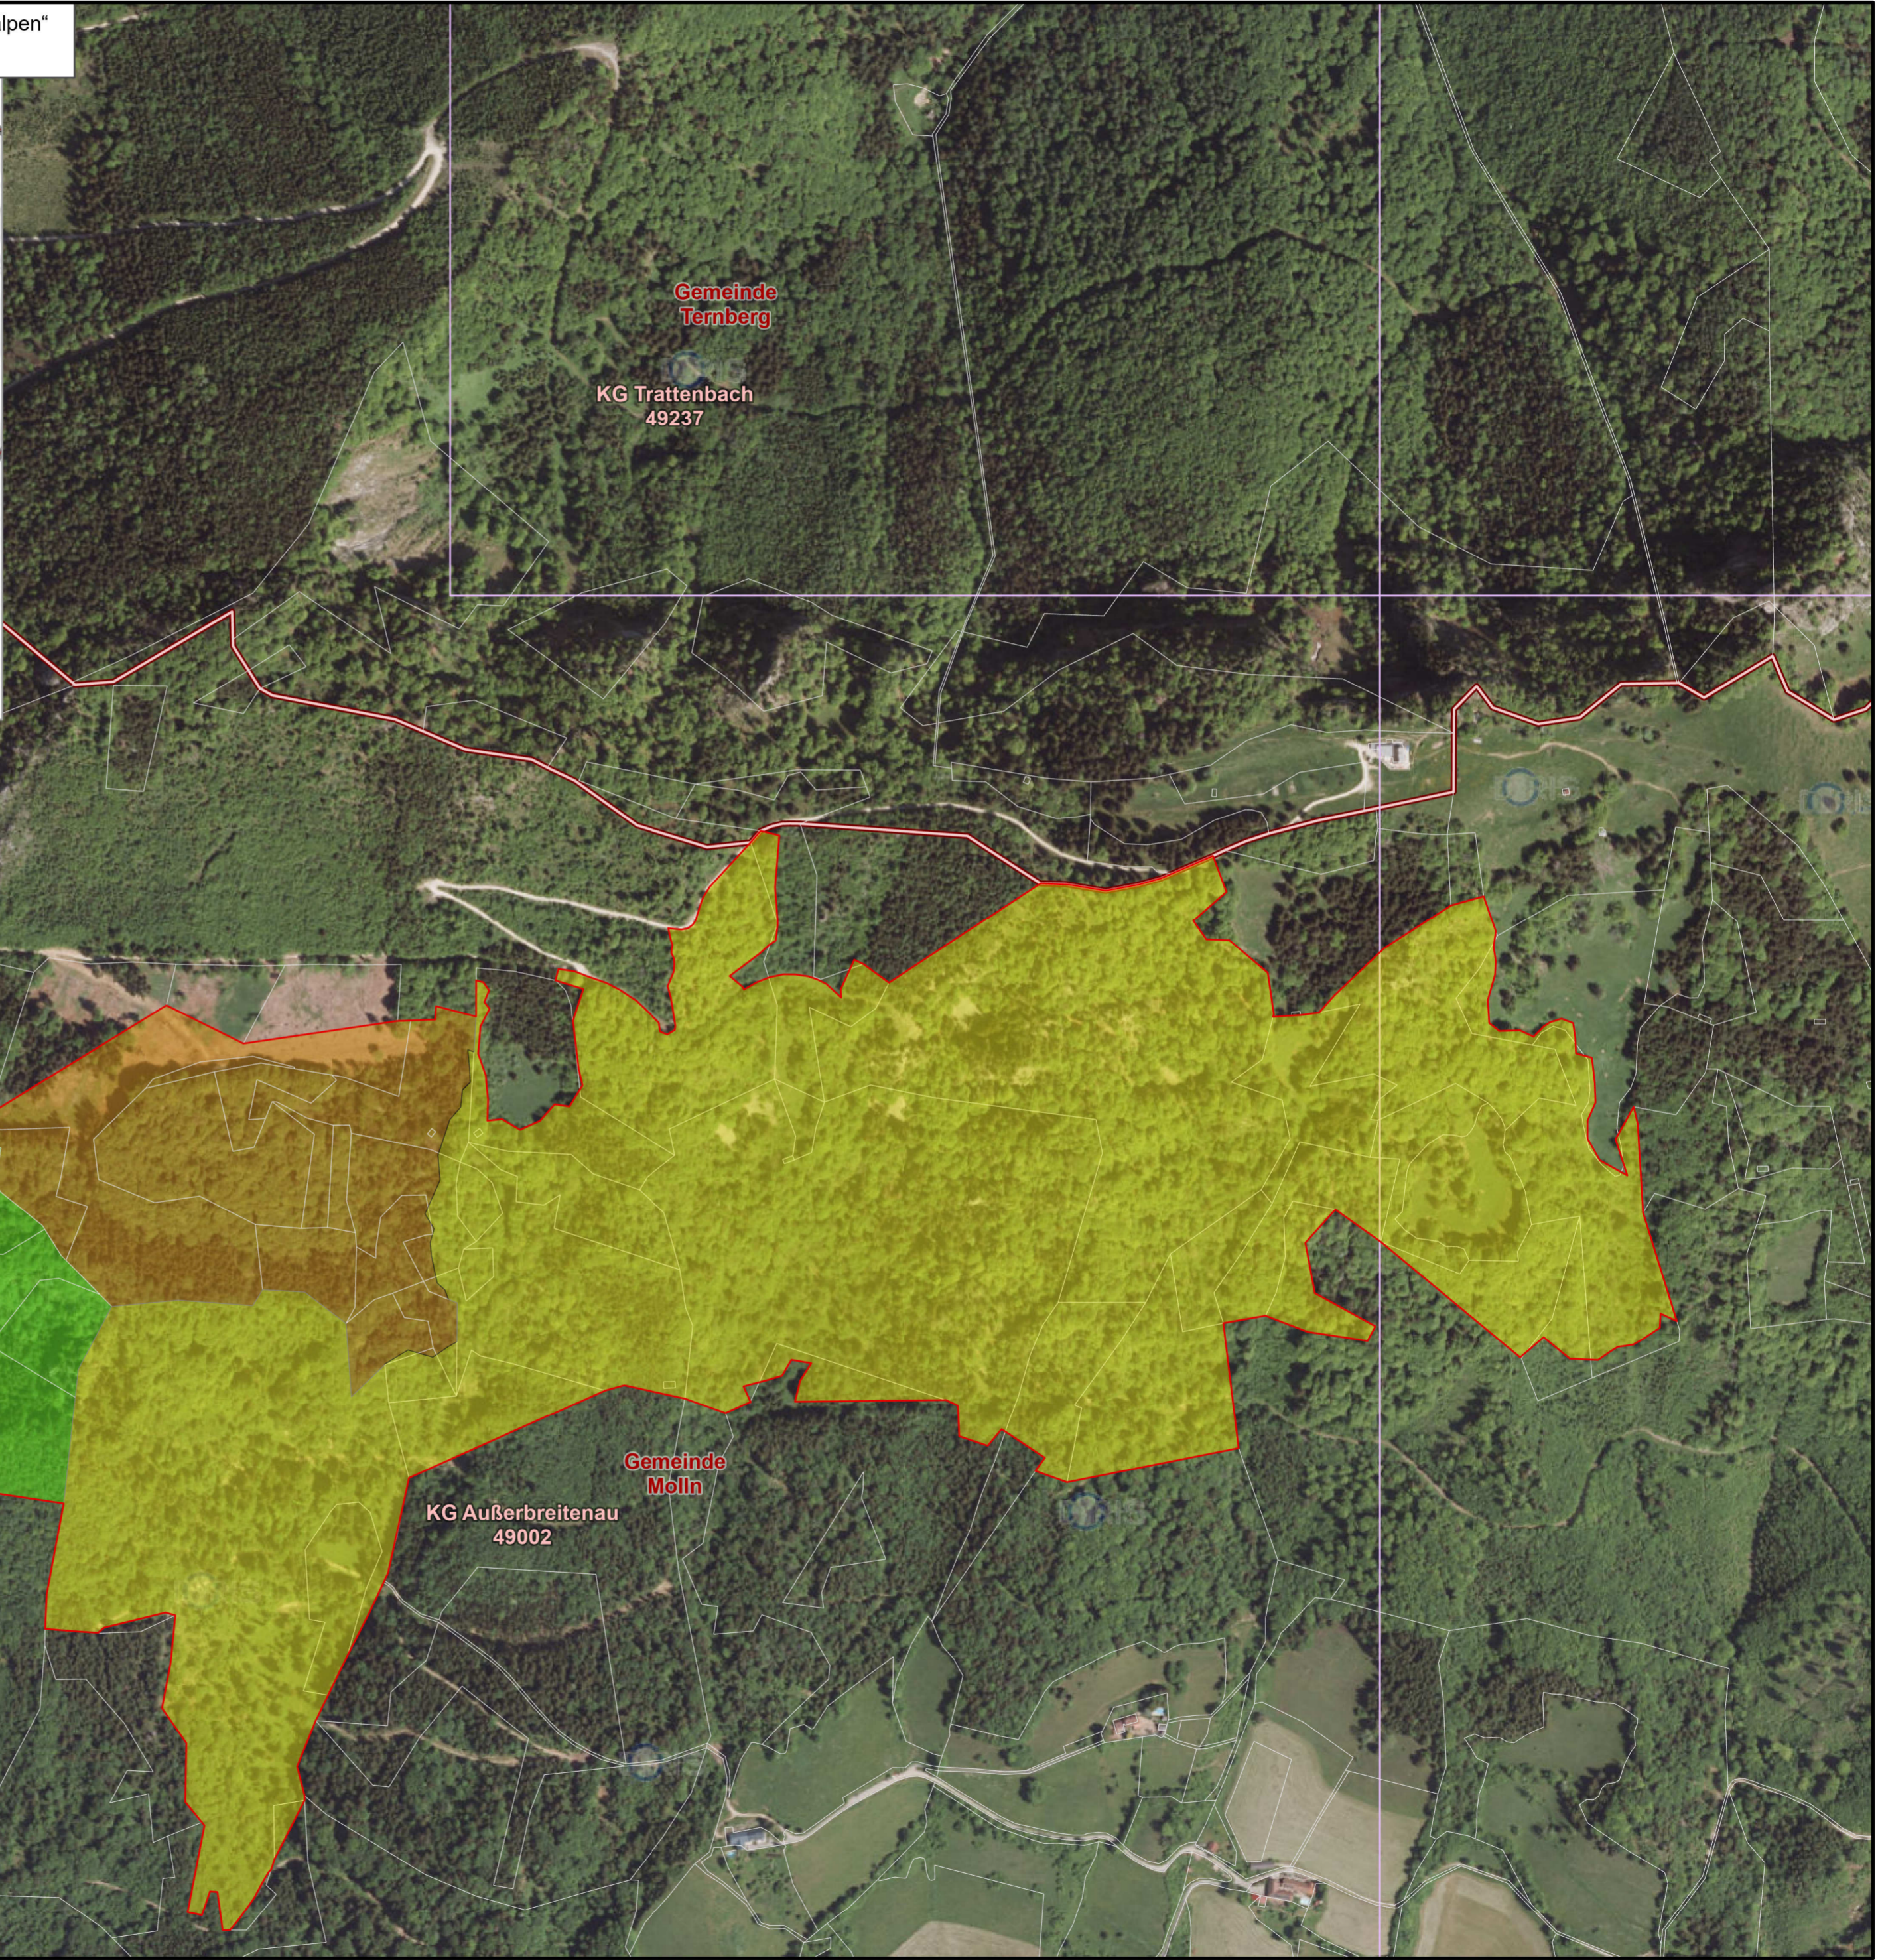

Anlage 2/12 zur Verordnung der Oö. Landesregierung, mit der die „Schluchtwälder der Steyr- und Ennstaler Voralpen“ als Europaschutzgebiet bezeichnet und mit der ein Landschaftspflegeplan für dieses Gebiet erlassen wird

Blattschnitt 12 von 27

**Europaschutzgebiet
Schluchtwälder der Steyr- und
Ennstaler Voralpen**

Anlage 2/12 von 27
AT3138000

- Legende:**
- Europaschutzgebiet
 - Zone A
 - Zone B
 - Zone C
 - Zone D=Residualzone
 - Grundstücke
 - Blattschnitt
 - Katastralgemeindegrenzen
 - Gemeindegrenzen
 - Landesgrenze

Abteilung Naturschutz
Datum: 07.06.2023
Quellen: BEV (Stand 01.10.2022)
DORIS (Orthofotos)

Gemeinde
Ternberg
KG Trattenbach
49237

Gemeinde
Mölln
KG Außerbreitenau
49002