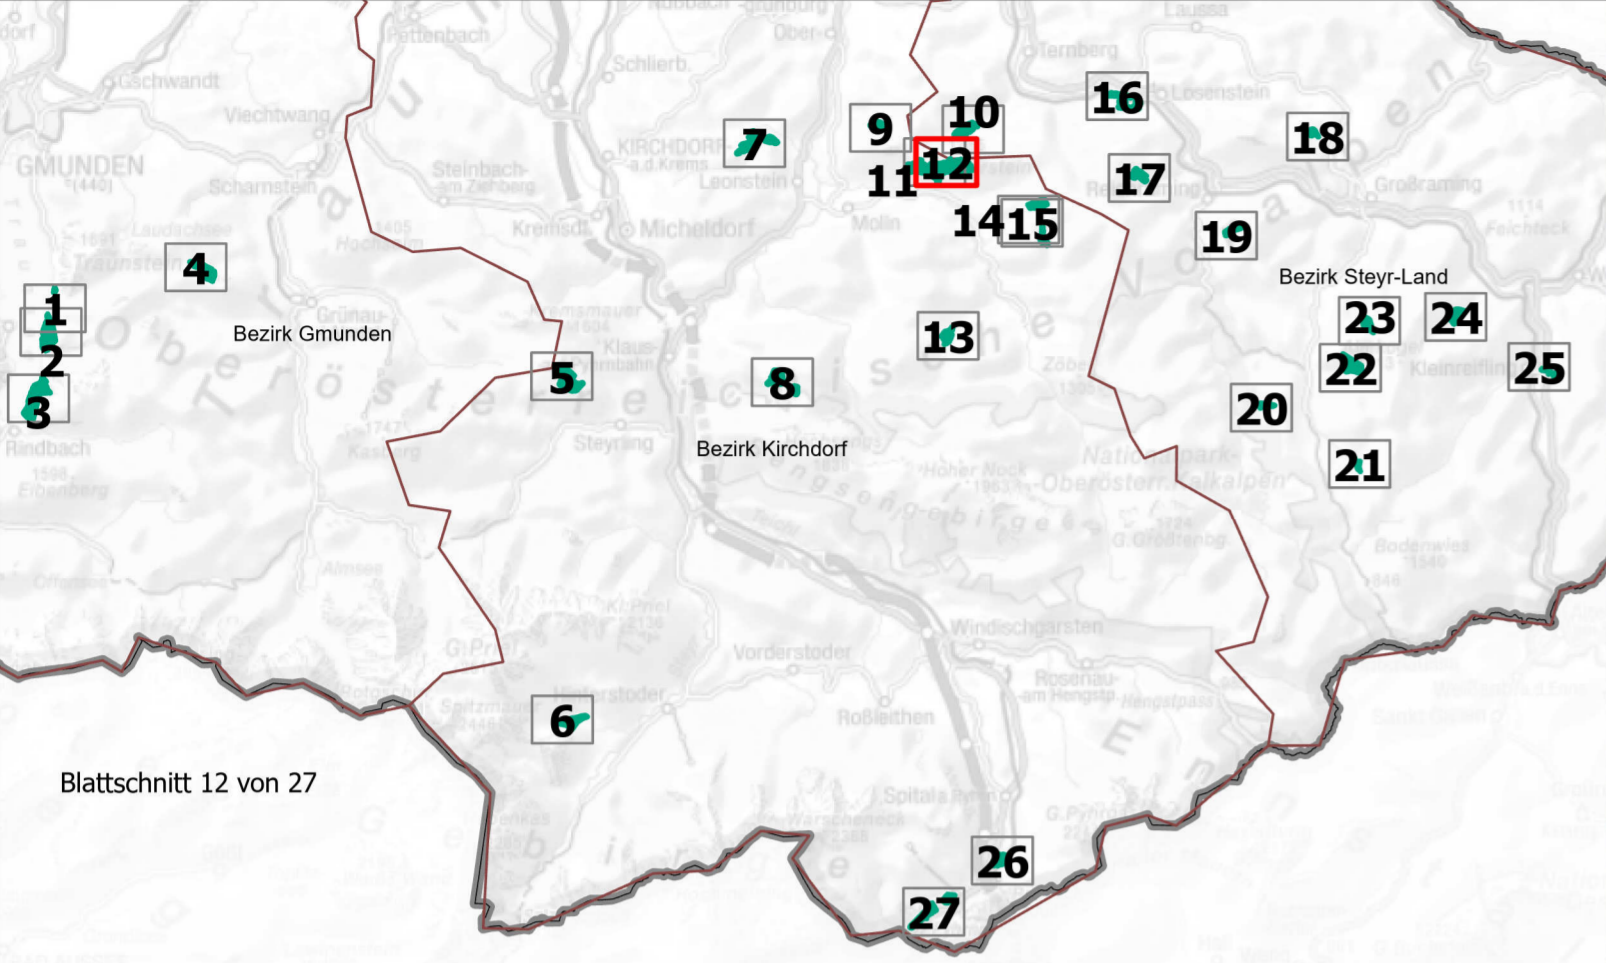

Anlage 2/12 zur Verordnung der Oö. Landesregierung, mit der die „Schluchtwälder der Steyr- und Ennstaler Voralpen“ als Europaschutzgebiet bezeichnet und mit der ein Landschaftspflegeplan für dieses Gebiet erlassen wird

Blattschnitt 12 von 27

**Europaschutzgebiet
Schluchtwälder der Steyr- und
Ennstaler Voralpen**

Anlage 2/12 von 27
AT3138000

- Legende:**
- Europaschutzgebiet
 - Zone A
 - Zone B
 - Zone C
 - Zone D=Residualzone
 - Grundstücke
 - Blattschnitt
 - Katastralgemeindegrenzen
 - Gemeindegrenzen
 - Landesgrenze

Abteilung Naturschutz
Datum: 07.06.2023
Quellen: BEV (Stand 01.10.2022)
DORIS (Orthofotos)

Gemeinde
Ternberg
KG Trattenbach
49237

Gemeinde
Mölln
KG Außerbreitenau
49002