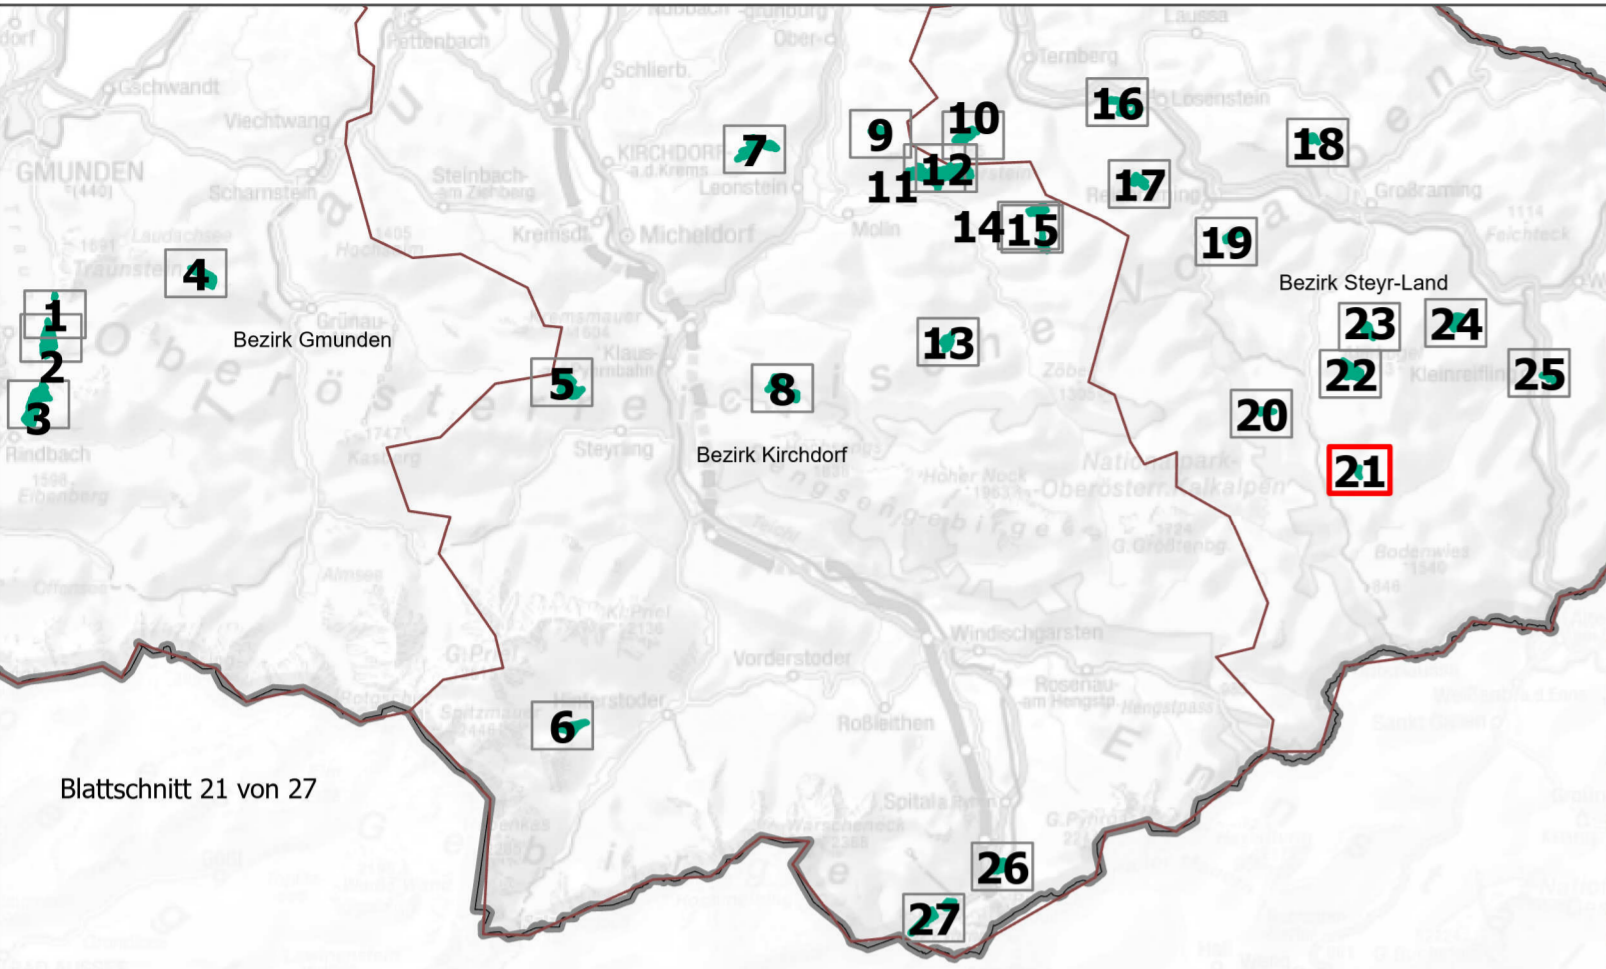

Anlage 2/21 zur Verordnung der Oö. Landesregierung, mit der die „Schluchtwälder der Steyr- und Ennstaler Voralpen“ als Europaschutzgebiet bezeichnet und mit der ein Landschaftspflegeplan für dieses Gebiet erlassen wird

Blattschnitt 21 von 27

**Europaschutzgebiet
Schluchtwälder der Steyr- und
Ennstaler Voralpen**

Anlage 2/21 von 27
AT3138000

- Legende:**
- Europaschutzgebiet
 - Zone A
 - Zone B
 - Zone C
 - Zone D=Residualzone
 - Grundstücke
 - Blattschnitt
 - Katastralgemeindegrenzen
 - Gemeindegrenzen
 - Landesgrenze

Abteilung Naturschutz
Datum: 07.06.2023
Quellen: BEV (Stand 01.10.2022)
DORIS (Orthofotos)