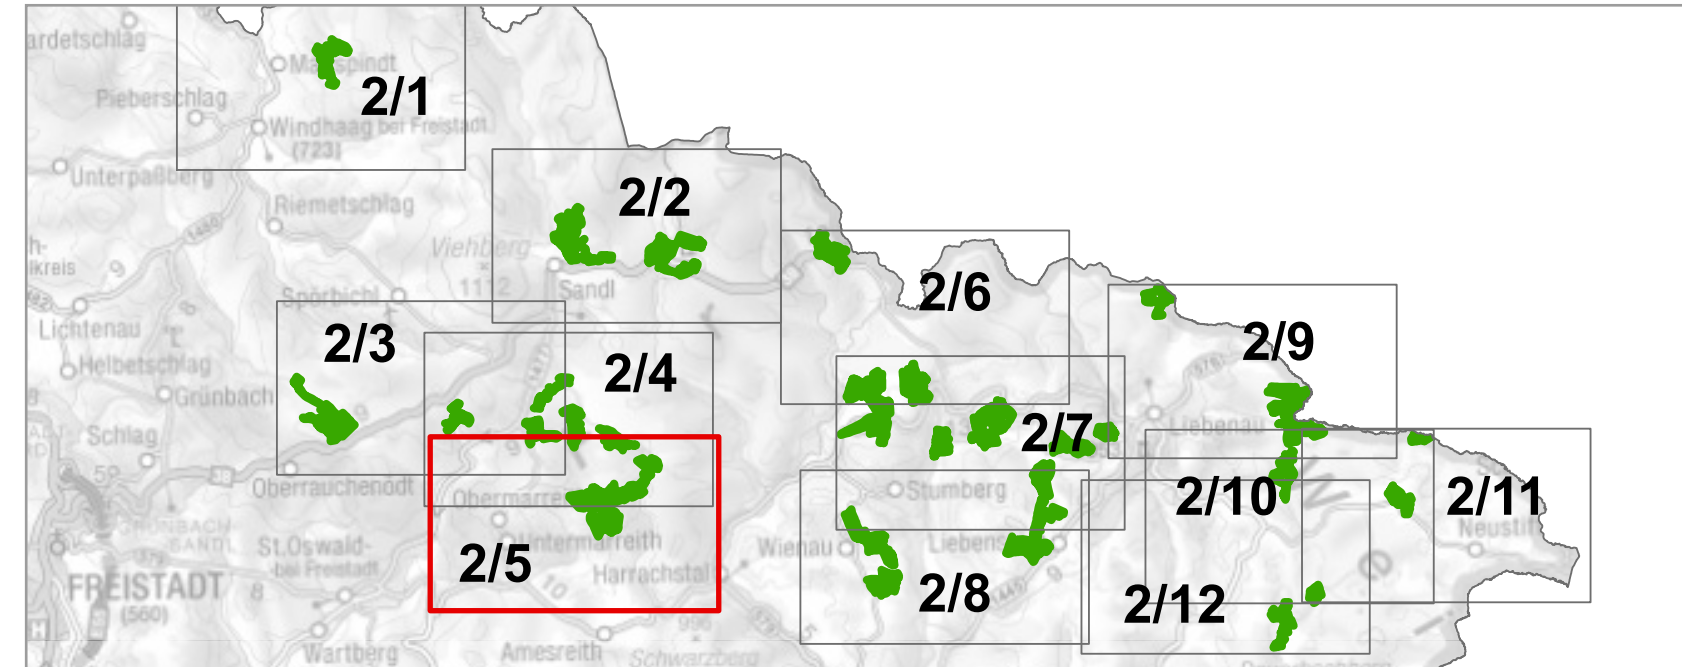

Legende:

Europaschutzgebiet	6510, 6520
Zone A	91D0*
Zone B	Grundstücke
Zone C	Katastralgemeindengrenzen
Zone D	Gemeindegrenzen
Zone E	Landesgrenze
6230*