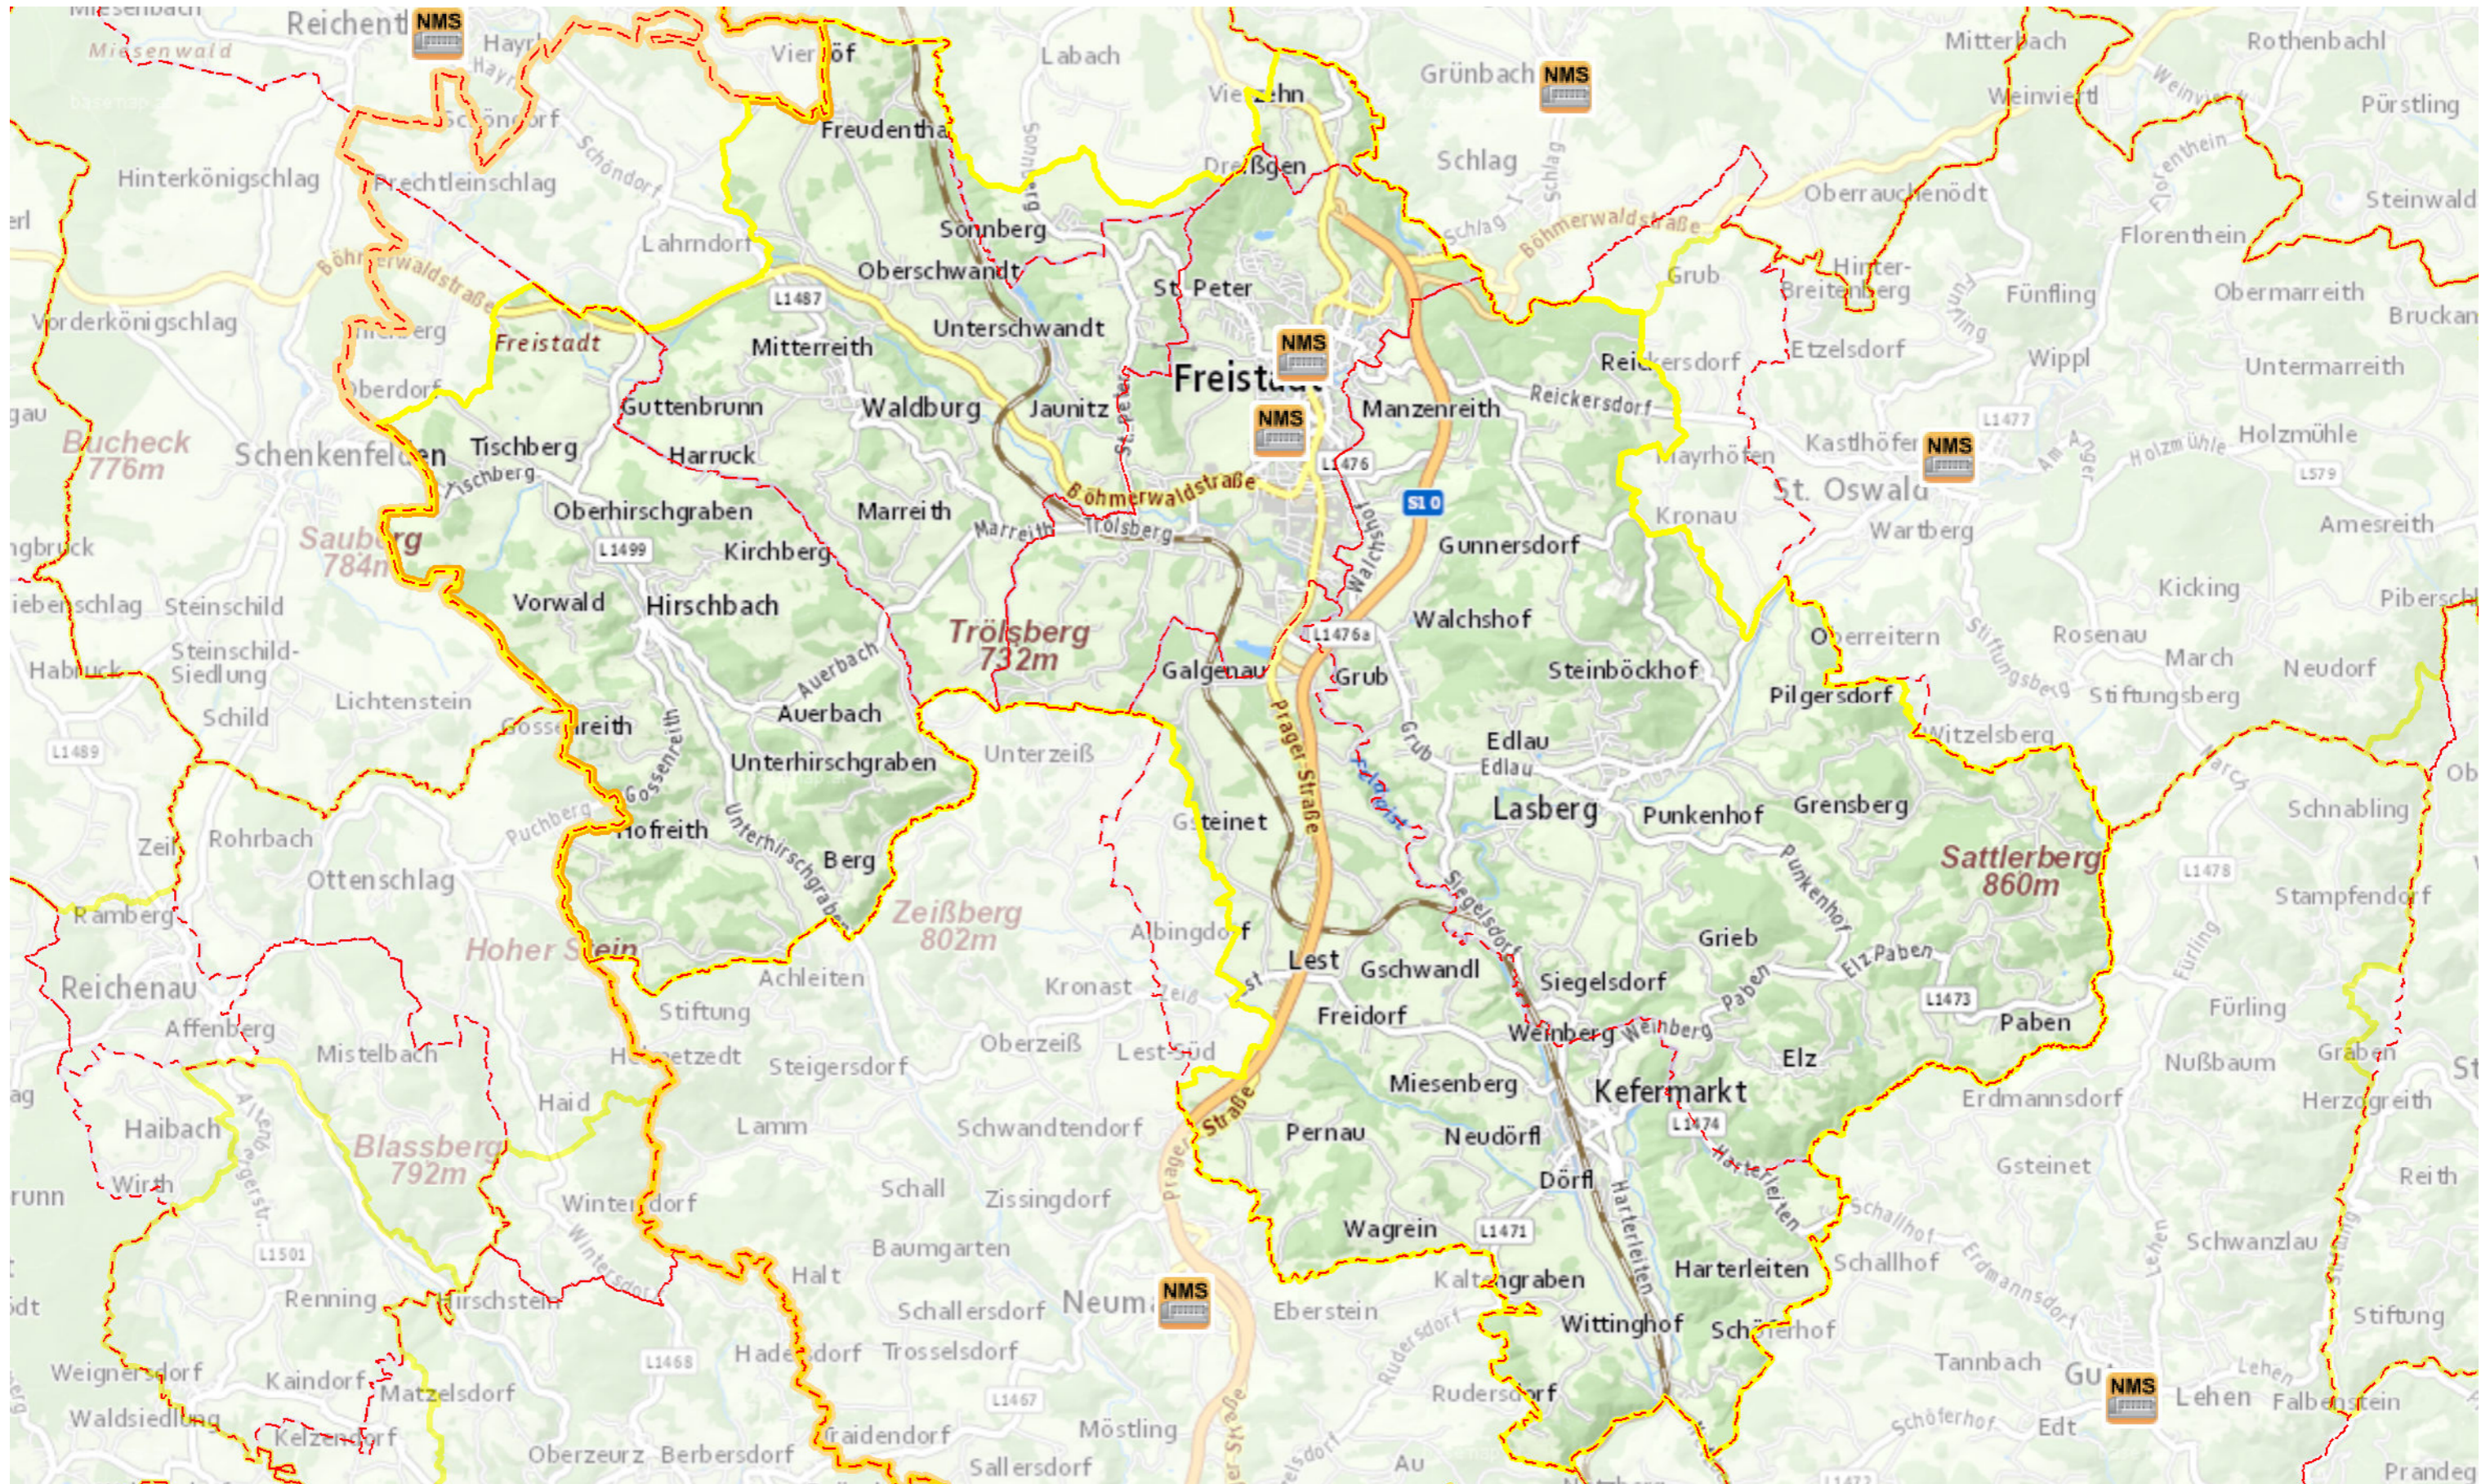

Neue Musikmittelschule Freistadt

- Gemeindegrenzen
- NEUE MITTELSCHULE
- Bezirksgrenzen

Stand: Jänner 2017
Kartografie: DORIS-Systemgruppe, Ing. Andreas Ennikl